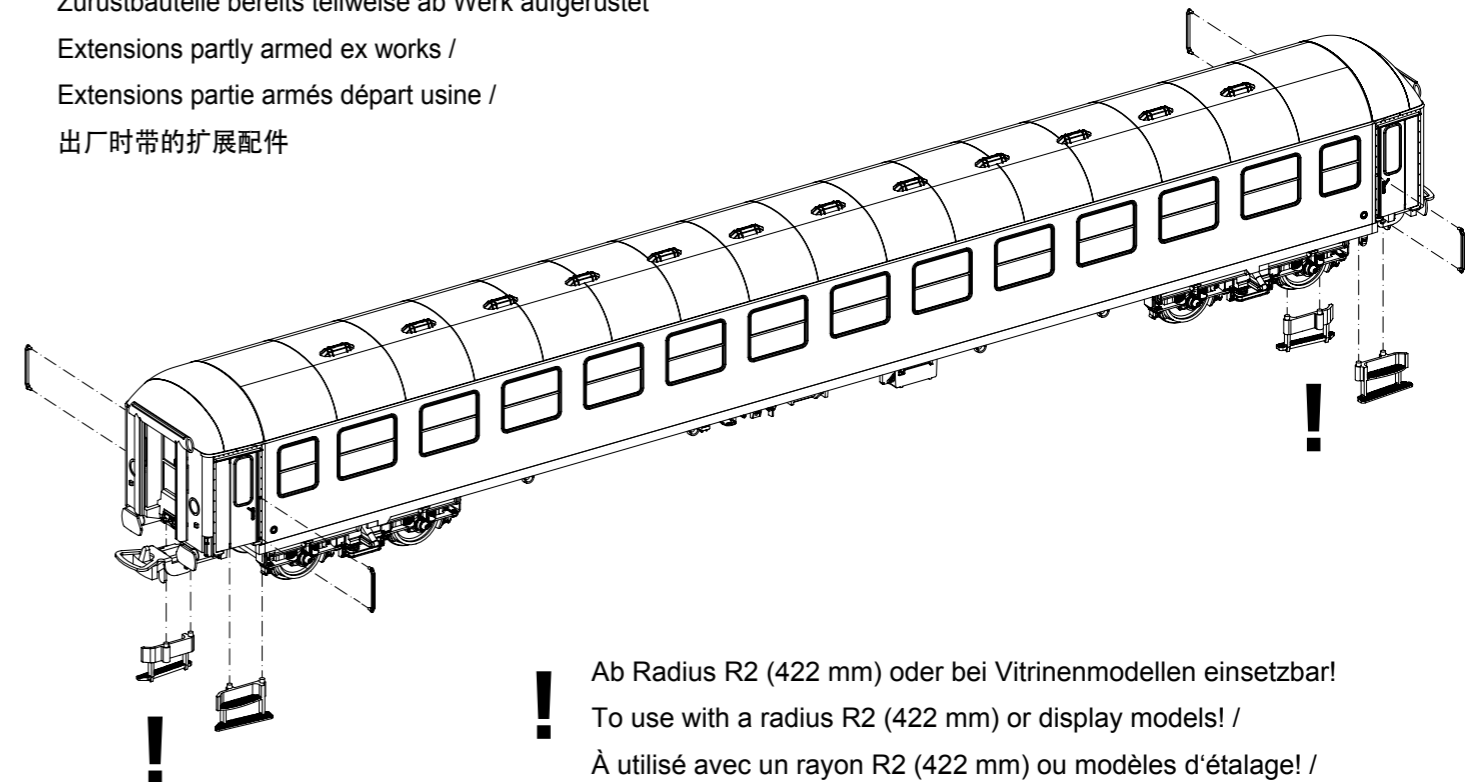

Zurüstbauteile bereits teilweise ab Werk aufgerüstet

Extensions partly armed ex works /

Extensions partie armés départ usine /

出厂时带的扩展配件