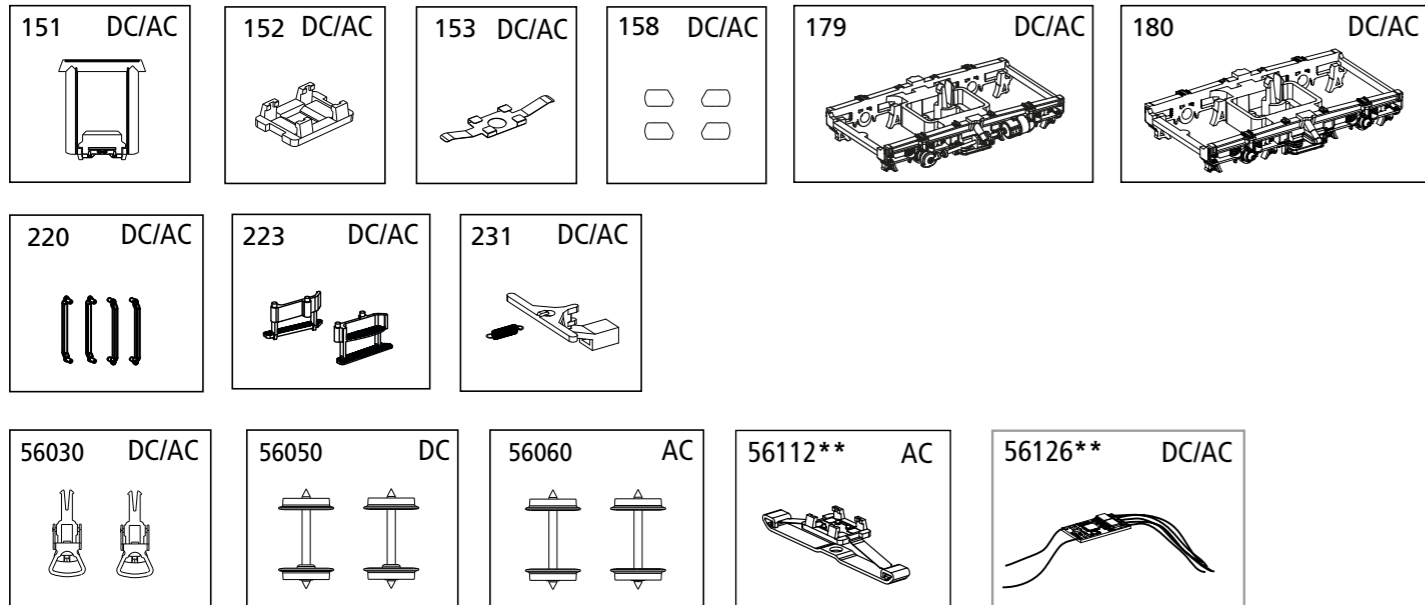

ERSATZTEILE

Spare parts · Pièces détachées · 配件

Bei Ersatzteilanforderung bitte immer die vollständige Ersatzteil-Nr. angeben. Hinweis: Für dieses Modell sind nur die unten aufgeführten Ersatzteile erhältlich!

Please order the wanted spare part with the complete spare part item number. Note: Only the spare parts listed below are available for this model!

Pour commander des pièces de rechange, ne pas oublier de donner le Numéro d'Article de la pièce demandée.

Note: Seules les pièces demandées sont disponibles pour ce modèle!

订购配件时请附上完整的配件号码。注：这个模型，只有以下配件可订购！